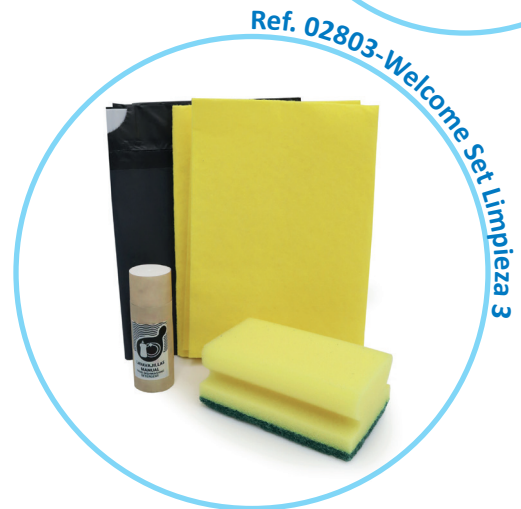

WELCOME SET LIMPIEZA

Welcome Cleaning Set - Welcome Set Limpeza - Welcome Set pour Nettoyage

Ref. 02804-Welcome Set Limpieza 4

Ref. 02801-Welcome Set Limpieza 1

Ref. 02802-Welcome Set Limpieza 2

Ref. 02803-Welcome Set Limpieza 3

Este verano, extrema
la limpieza en alojamientos
turísticos

Ref. 02801 Welcome Set Limpieza 1

Set consistente en:
-1 Bayeta Amarilla 100gr/m².
-1 Estropajo (verde o azul) con esponja 6x9 cm.
-1 Bolsa de basura con autocierre.
-1 Sobre lavavajillas manual ECO de 15 ml.
Posibilidad de personalizar a partir de 180 Sets.

Ref. 02802 Welcome Set Limpieza 2

Set consistente en:
-1 Bayeta Amarilla 100gr/m².
-1 Estropajo (verde o azul) con esponja 6x9 cm.
-1 Bolsa de basura con autocierre.
-2 Sobre lavavajillas manual ECO de 15 ml.
-1 Pastilla lavavajillas.
Posibilidad de personalizar a partir de 180 Sets.

Ref. 02803 Welcome Set Limpieza 3

Set consistente en:
-1 Bayeta Amarilla 100gr/m².
-1 Salvauñas (verde o azul) 7x9 cm.
-1 Bolsa de basura con autocierre.
-1 Botellita Lavavajillas manual ECO de 30 ml.
Posibilidad de personalizar a partir de 180 Sets.