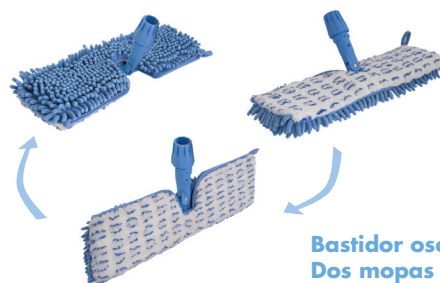

EASY SPRAY

Easy spray **contiene un depósito de líquido interior** eliminando la necesidad de utilizar el cubo de fregado o carro de limpieza. Contiene **un pulsador incorporado en el mango que permite conseguir la cantidad de solución deseada** en cada momento. El bastidor oscilante y el recambio de doble cara, permite tener **dos mopas en el mismo soporte**.

• Ref. 03531 Mango EASY SPRAY
Cantidad: 10 unidades por caja.

Limpeza en zonas de difícil acceso con carros.

Perfecto para escaleras, espacios reducidos. Con depósito interior de 500 ml.

Ahorro de costes.

Incrementa la productividad en el proceso de fregado, ahorrando tiempo de trabajo.

Menor impacto medioambiental

Reducción de costes en productos químicos, gracias al uso de la microfibra.

Reducción de detergentes por el menor número de mopas lavadas.

Para utilizar con:

• Ref. 03755 Bastidor DUO FACE
Cantidad: 20 unidades por caja.

• Ref. 03750 Recambio DUO FACE
Cantidad: 20 unidades por caja.

Bastidor oscilante.
Dos mopas en una.

• Ref. 03532. Set completo EASY SPRAY: Mango Easy Spray + Soporte + Recambio Duo Mop.