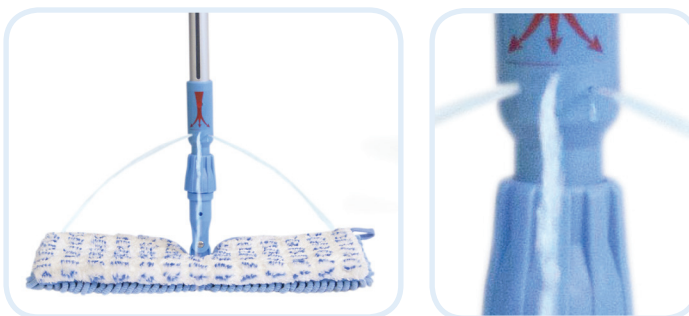

EASY SPRAY

Easy spray **contiene un depósito de líquido interior** eliminando la necesidad de utilizar el cubo de fregado o carro de limpieza. Contiene **un pulsador incorporado en el mango que permite conseguir la cantidad de solución deseada** en cada momento. El bastidor oscilante y el recambio de doble cara, permite tener **dos mopas en el mismo soporte**.

• Ref. 03531 Mango EASY SPRAY
Cantidad: 10 unidades por caja.

Limpeza en zonas de difícil acceso con carros.

Perfecto para escaleras, espacios reducidos. Con depósito interior de 500 ml.

Ahorro de costes.

Incrementa la productividad en el proceso de fregado, ahorrando tiempo de trabajo.

Menor impacto medioambiental

Reducción de costes en productos químicos, gracias al uso de la microfibra.

Reducción de detergentes por el menor número de mopas lavadas.