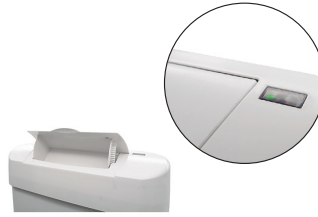

CONTENEDOR HIGIÉNICO (COMPRESERO) SENSOR

Sanitary toilet container Sensor / Contenedor higienico sanitario Sensor /
Conteneur hygienique Sensor