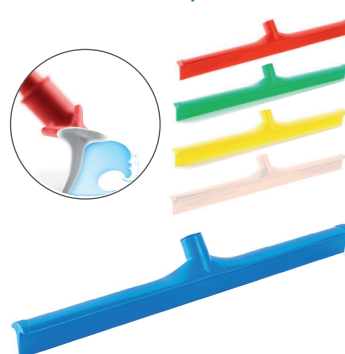

HARAGANES MONOBLOCK PARA SUELOS

Monoblock floor squeegees / Rodos Monoblock pavimento / Raclette Monoblock pour sols

Ref.			
05637	50 cm.		6 Uni.
05638	60 cm.		6 Uni.

Goma super resistente integrada en la estructura del haragán (monoblock)

HARAGANES PARA SUPERFICIES

Squeegees for surfaces / Rodos superficies / Raclette pour souls