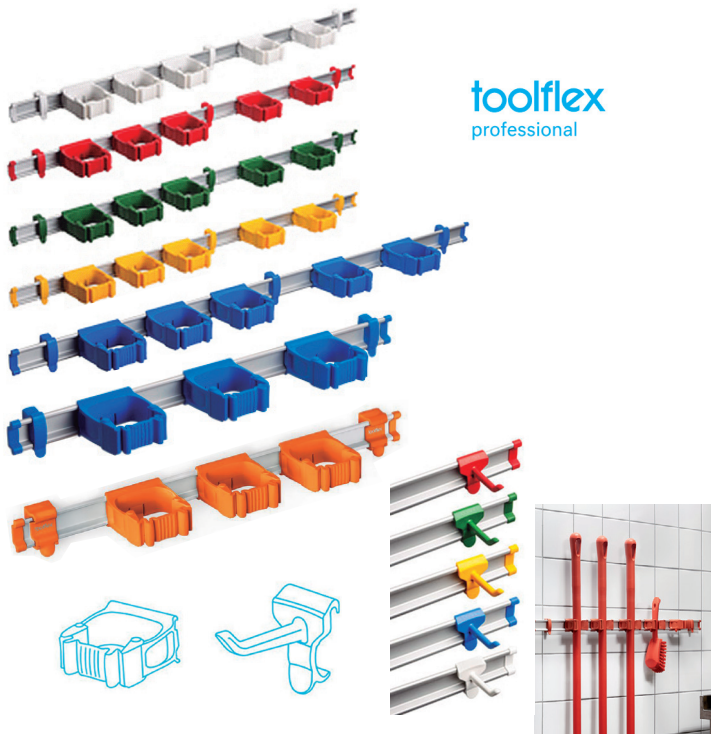

## MULTICOLGADOR ÚTILES TOOLFLEX

Toolflex handle holders / Multi colgador Toolflex / Support Toolflex pour accessoires

toolflex  
professional

Ref.	Descripción		Cantidad mínima
05801	Rail 35 cm. (con topes laterales)		6 Uni.
05802	Rail 50 cm. (con topes laterales)		6 Uni.
05807	Rail 70 cm. (con topes laterales)		6 Uni.
05803	Rail 90 cm. (con topes laterales)		6 Uni.
05806	Cuelga palos ø 15-20 mm. Para palos del recogedor.		6 Uni.
05807	Cuelga palos ø 20-30 mm. Para palos de escoba, fregona o mopa.		6 Uni.
05808	Cuelga palos ø 30-40 mm. Para palos telescópicos, martillos, escaleras.		6 Uni.
05809	Gancho colgador. Para colgar todo.		6 Uni.
05811	KIT-35cm. = 05801+05806+05807+05808+05809.		1 Kit
05812	KIT-50cm. = 05802+05806+05807+05808+05809.		1 Kit
05815	KIT-70cm. = 05805+05806+2x05807+05808+05809.		1 Kit
05813	KIT-90cm. = 05803+05806+2x05807+05808+2x05809.		1 Kit

## MULTICOLGADOR ÚTILES TOOLFLEX ONE

Toolflex ONE handle holders / Multi colgador Toolflex ONE / Support Toolflex ONE pour accessoires

toolflex  
professional

Ref.	Descripción		
05821	KIT Rail 54cm con 3 Cuelgapalos ONE (con topes laterales)		1 Kit
05822	KIT Rail 94cm con 5 Cuelgapalos ONE (con topes laterales)		1 Kit
05823	Cuelgapalos ONE (pack-2 unidades)		1 Pack
05824	Gancho colgador ONE (pack-5 unidades)		1 Pack