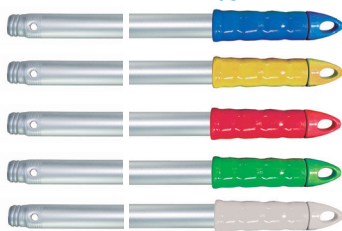

Ref.			
05739	1.500 mm.		12 Uni.

Fabricado en aluminio anodizado.
Rosca universal.