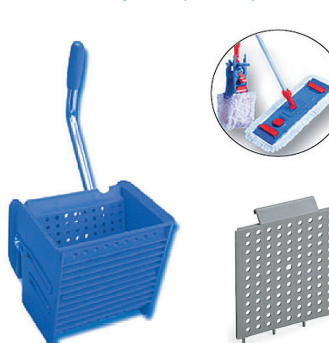

CARRO LAVANDERÍA KOMBO 2

Kombo 2 laundry trolley / Carro Kombo 2 / Chariot Kombo blanchisserie 2

Ref. **04322** | 1 Uni.

1 Saco de 120 litros azul.
1 Saco de 120 litros rojo.

Posibilidad de otras combinaciones.

52 cm. 83 cm. 106 cm.

CARRO LAVANDERÍA KOMBO 3

Kombo 3 laundry trolley / Carro Kombo 3 / Chariot Kombo blanchisserie 3

Ref. **04323** | 1 Uni.

1 Saco de 120 litros azul.
1 Saco de 120 litros rojo.
1 Saco de 120 litros verde.

Posibilidad de otras combinaciones.

52 cm. 108 cm. 106 cm.

CARRO LAVANDERÍA KOMBO 4

Kombo 4 laundry trolley / Carro Kombo 4 / Chariot Kombo blanchisserie 4

Ref. **04324** | 1 Uni.

1 Saco de 120 litros azul.
1 Saco de 120 litros rojo.
1 Saco de 120 litros verde.
1 Saco de 120 litros amarillo.

52 cm. 136 cm. 106 cm.

CARRO LAVANDERÍA COVER

Cover laundry trolley / Carro Cover / Chariot Cover Blanchisserie

Ref. **04320 AZ** | 1 Uni. - 1 Saco 120 litros azul.
04320 RJ | 1 Uni. - 1 Saco 120 litros rojo.
04320 VE | 1 Uni. - 1 Saco 120 litros verde.
04320 AM | 1 Uni. - 1 Saco 120 litros amarillo.

Con tapa cubre saco.

51 cm. 51 cm. 108 cm.

CARRO LAVANDERÍA COVER DOBLE

Cover Doble laundry trolley / Carro cover doble / Chariot Cover Doble Blanchisserie

Ref. **04321 AZ/RJ** | 1 Uni. - 1 Saco azul y 1 rojo.
04321 AZ/VE | 1 Uni. - 1 Saco azul y 1 verde.
04321 AZ/AM | 1 Uni. - 1 Saco azul y 1 amarillo.
04321 RJ/VE | 1 Uni. - 1 Saco rojo y 1 verde.
04321 RJ/AM | 1 Uni. - 1 Saco rojo y 1 amarillo.
04321 VE/AM | 1 Uni. - 1 Saco verde y 1 amarillo.

Con tapa cubre saco.

51 cm. 116 cm. 108 cm.

CARRO TRANSPORTE CARGO 600

Cargo 600 transport trolley / Carro transporte Cargo 600 / Chariot transport Cargo 600

Ref. **02165** | 1 Uni.

2 ruedas con freno y 2 sin freno.
Superficie de carga: 44x37cm.
Capacidad de carga: 150 Kg.
Fácil de maniobrar incluso cuando está cargado.

54 cm. 48 cm. 88 cm.

CARRO TRANSPORTE CARGO 610