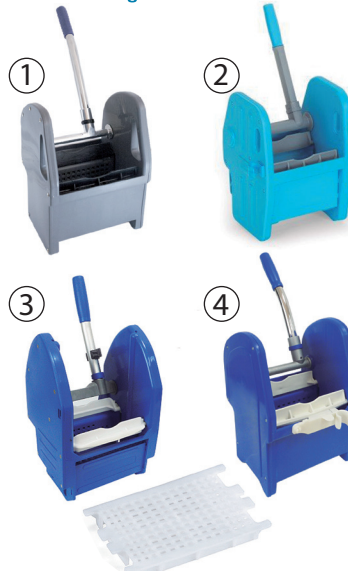

Para mopas industriales.

Ref. **04490** | 1 Uni. Reductor Prensa labios

Mejora el escurrido en mopas de tamaño pequeño.
Para ref 04392 y 04389.

PRESA WET SYSTEM

Wet System (Side-Press) Wringer / Prensa Wet System (lateral) / Presse Wet System (latérale)